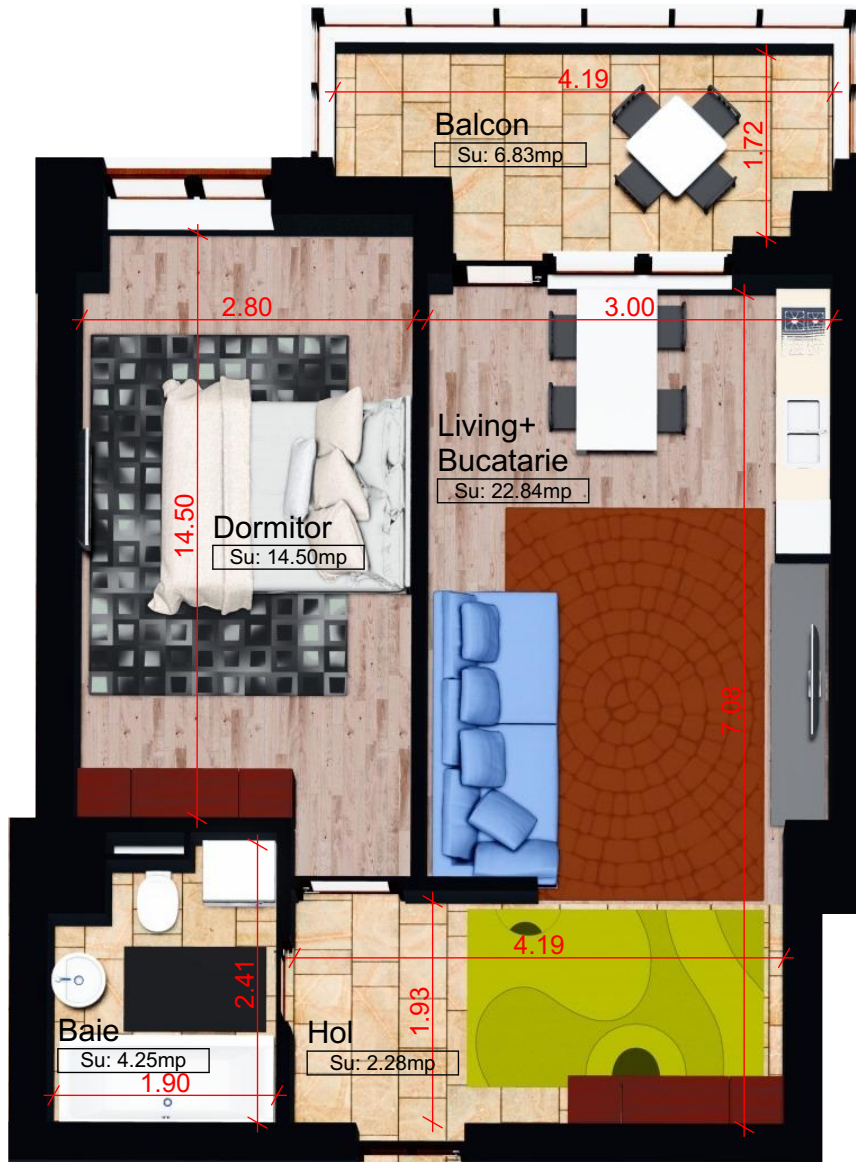

Locuinta C2: 9

Apartament 2cam.

Suprafata utila: 50.70mp

Suprafata Construita: 60.80mp

Acces locuinta