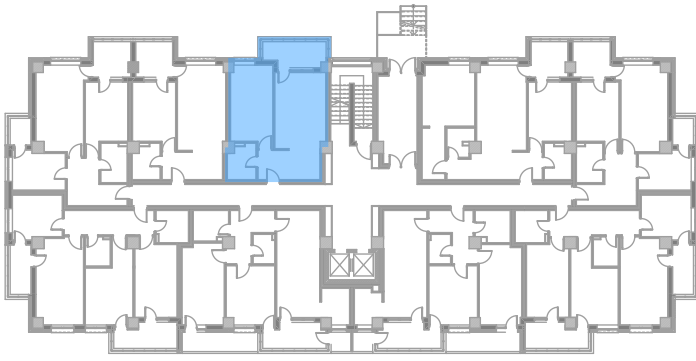

Locuinta C2: 9

Apartament 2cam.

Suprafata utila: 50.70mp

Suprafata Construita: 60.80mp

Acces locuinta