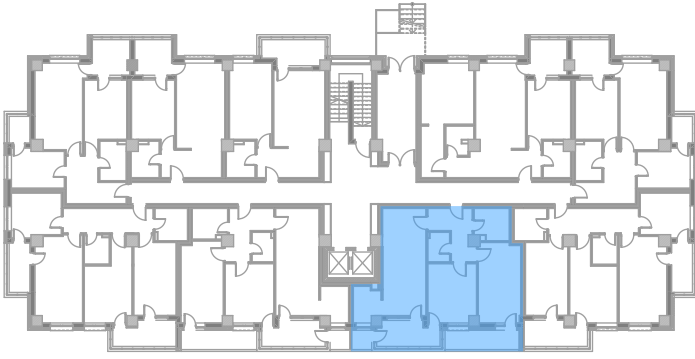

Locuinta C2: 4

Apartament 3cam.

Suprafata utila: 81.01mp

Suprafata Construita: 88.32mp

Acces locuinta