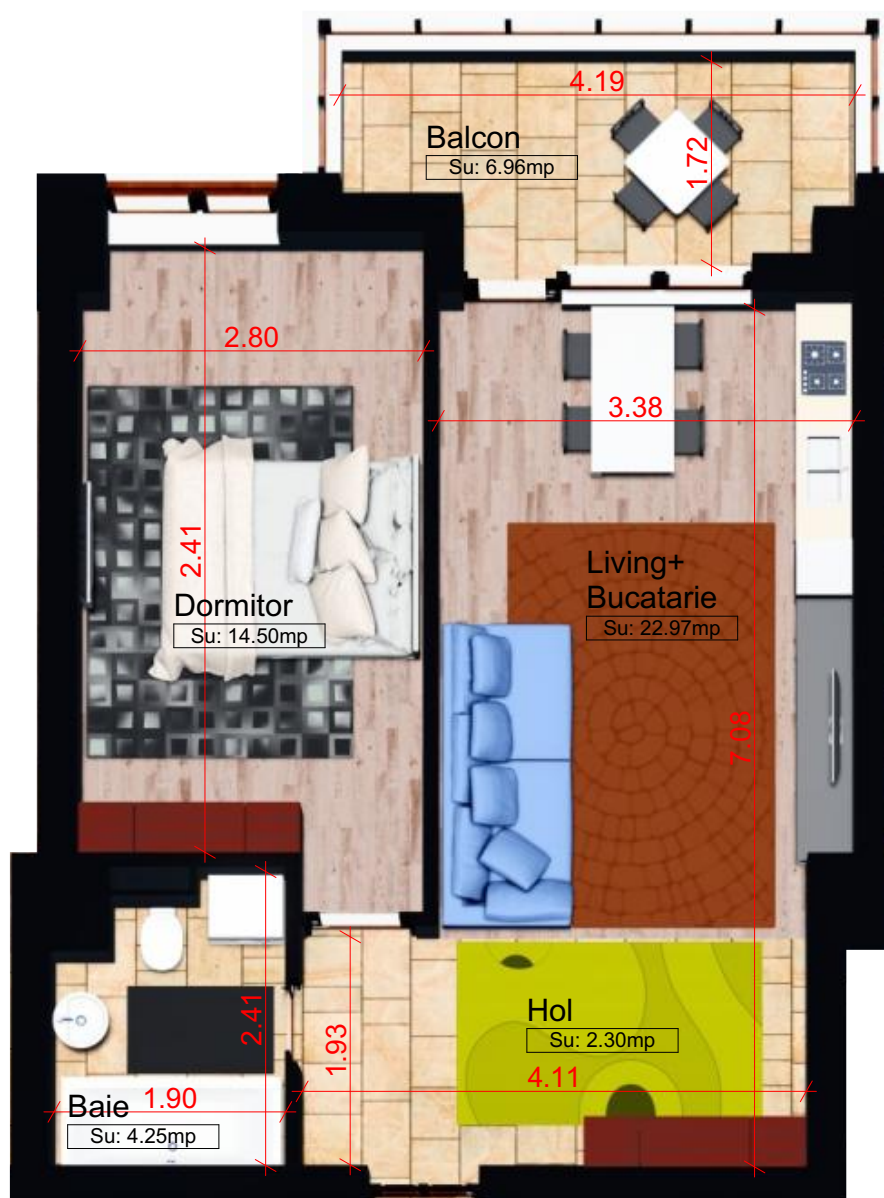

Locuinta C2: 10/ 20/ 30/
40/ 50/ 60

Apartament 2cam.

Suprafata utila: 50.98mp

Suprafata Construita: 60.85mp

Acces locuinta