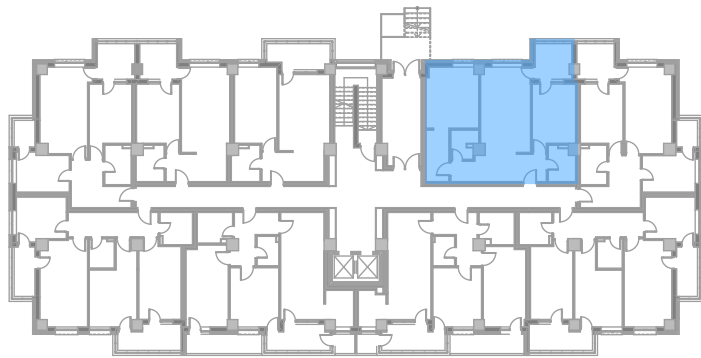

Locuinta C2: 1

Apartment 3cam.

Suprafata utila: 73.23mp

Suprafata Construita: 87.69mp

Acces locuinta