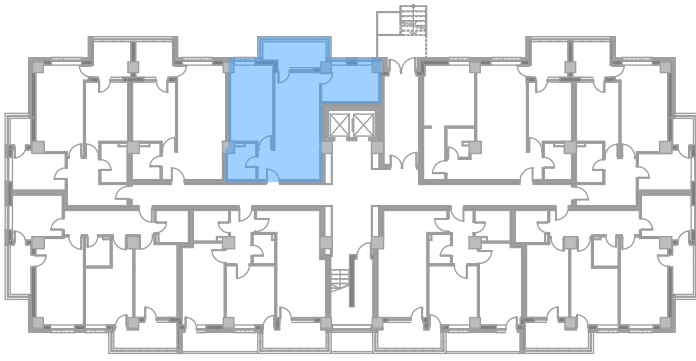

Locuinta C1: 9

Apartament 2cam.

Suprafata utila: 57.65mp

Suprafata Construita: 70.72mp

▲
Acces locuinta