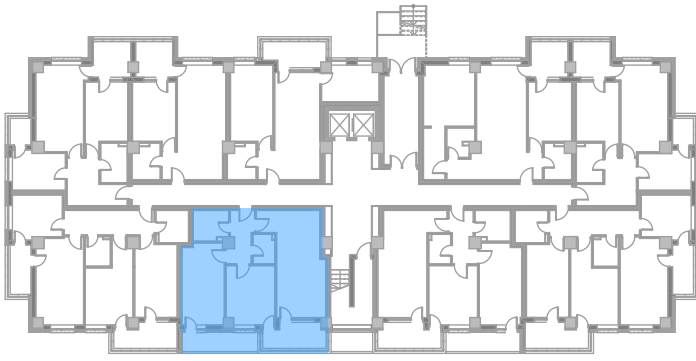

Locuinta C1: 5

Apartament 3cam.

Suprafata utila: 77.04mp

Suprafata Construita: 84.40mp

Acces locuinta