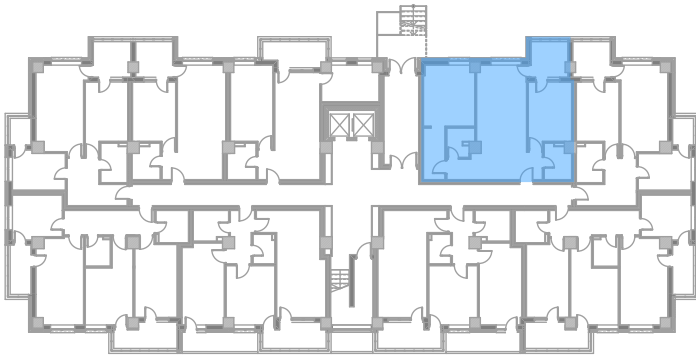

# Locuinta C1: 1

## Apartament 3cam.

Suprafata utila: 73.23mp

Suprafata Construita: 86.97mp

Acces locuinta